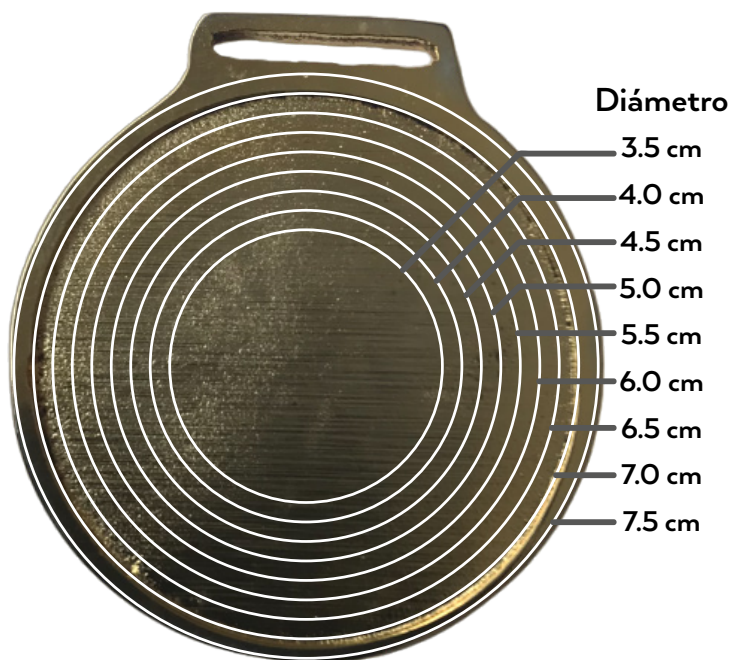

MEDALLAS PINES & LLAVEROS

PROMO • promo

PRESIDENTE
FIN de SEMANA de
LIDERAZGO 2013
HERBALIFE

MEDALLAS

PROMO® promo

MEDALLAS REALIZADAS A LA MEDIDA

Medallas metálicas de línea personalizadas en sublimación y medallas fundidas elaboradas a medida y diseño específico.

Medidas

Acabado viejo

Oro Plata Cobre

Medallas de línea

PINES

WORLD
SERIES

1981

HERBALIFE
CARGO WELD

PINES FUNDIDOS

Pines metálicos personalizados de acuerdo al diseño requerido con acabados naturales o con tintas.

Acabados

Oro

Plata

Cobre

Fundido con tintas
(pavonado)

Troquelado conmemorativo

2.5 x 2.5 cm

4 x 1.5 cm

3 x 2 cm

2 x 3 cm

2.5 cm \varnothing

PROMO® promo

LLAVEROS

Llaveros metálicos fundidos, elaborados a medida y diseño específico con diferentes tipos de herraje y acabado al natural o con tintas.